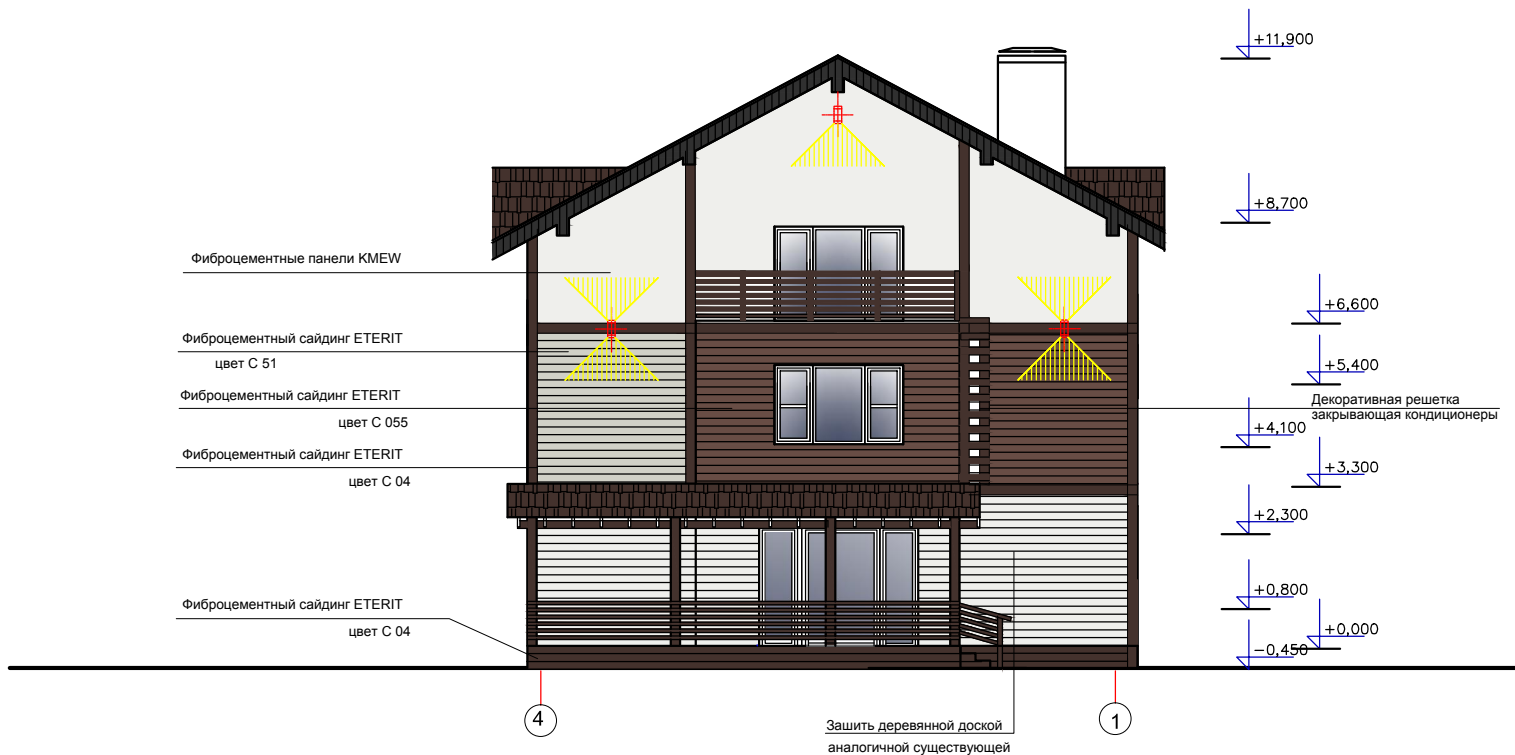

ФАСАД В ОСЯХ 4-1

СОЗДАНО УЧЕБНОЙ ВЕРСИЕЙ ПРОДУКТА AUTODESK

СОЗДАНО УЧЕБНОЙ ВЕРСИЕЙ ПРОДУКТА AUTODESK

Имя, N подкл. | Подпись и дата | Взам. инв. N

		Жилой дом по адресу: Московская обл., Солнечногорский р-он, д. Голиково, м-он "Золотые Купола", ул. Центральная д. 150			
Арх.	Попова	Архитектурный проект реконструкции жилого дома.	СТАДИЯ	ЛИСТ	ЛИСТОВ
Арх.	Саулиди		АР	8	
		Цветовое решение фасада в осях 4-1 .			