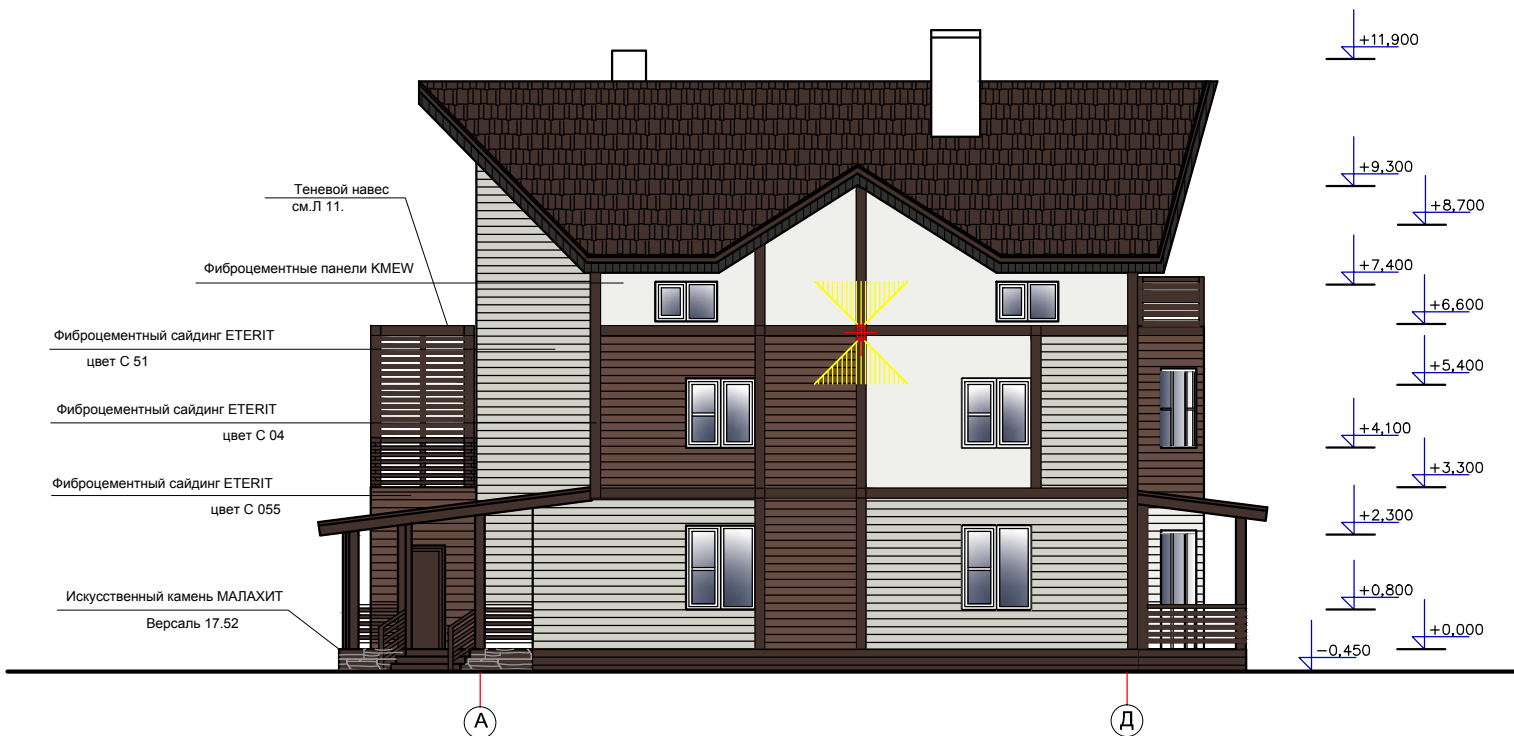

ФАСАД В ОСЯХ А-Д

СОЗДАНО УЧЕБНОЙ ВЕРСИЕЙ ПРОДУКТА AUTODESK

СОЗДАНО УЧЕБНОЙ ВЕРСИЕЙ ПРОДУКТА AUTODESK

СОГЛАСОВАНО

Имя, N подд.	Подпись и дата	Взам. инв. N

						Жилой дом по адресу: Московская обл., Солнечногорский р-он, д. Голиково, м-он "Золотые Купола", ул. Центральная д. 150
Арх.	Попова					Архитектурный проект реконструкции жилого дома.
Арх.	Саулиди					
						Цветовое решение фасада в осях А-Д.
						СТАДИЯ
						ЛИСТ
						ЛИСТОВ
						АР
						7